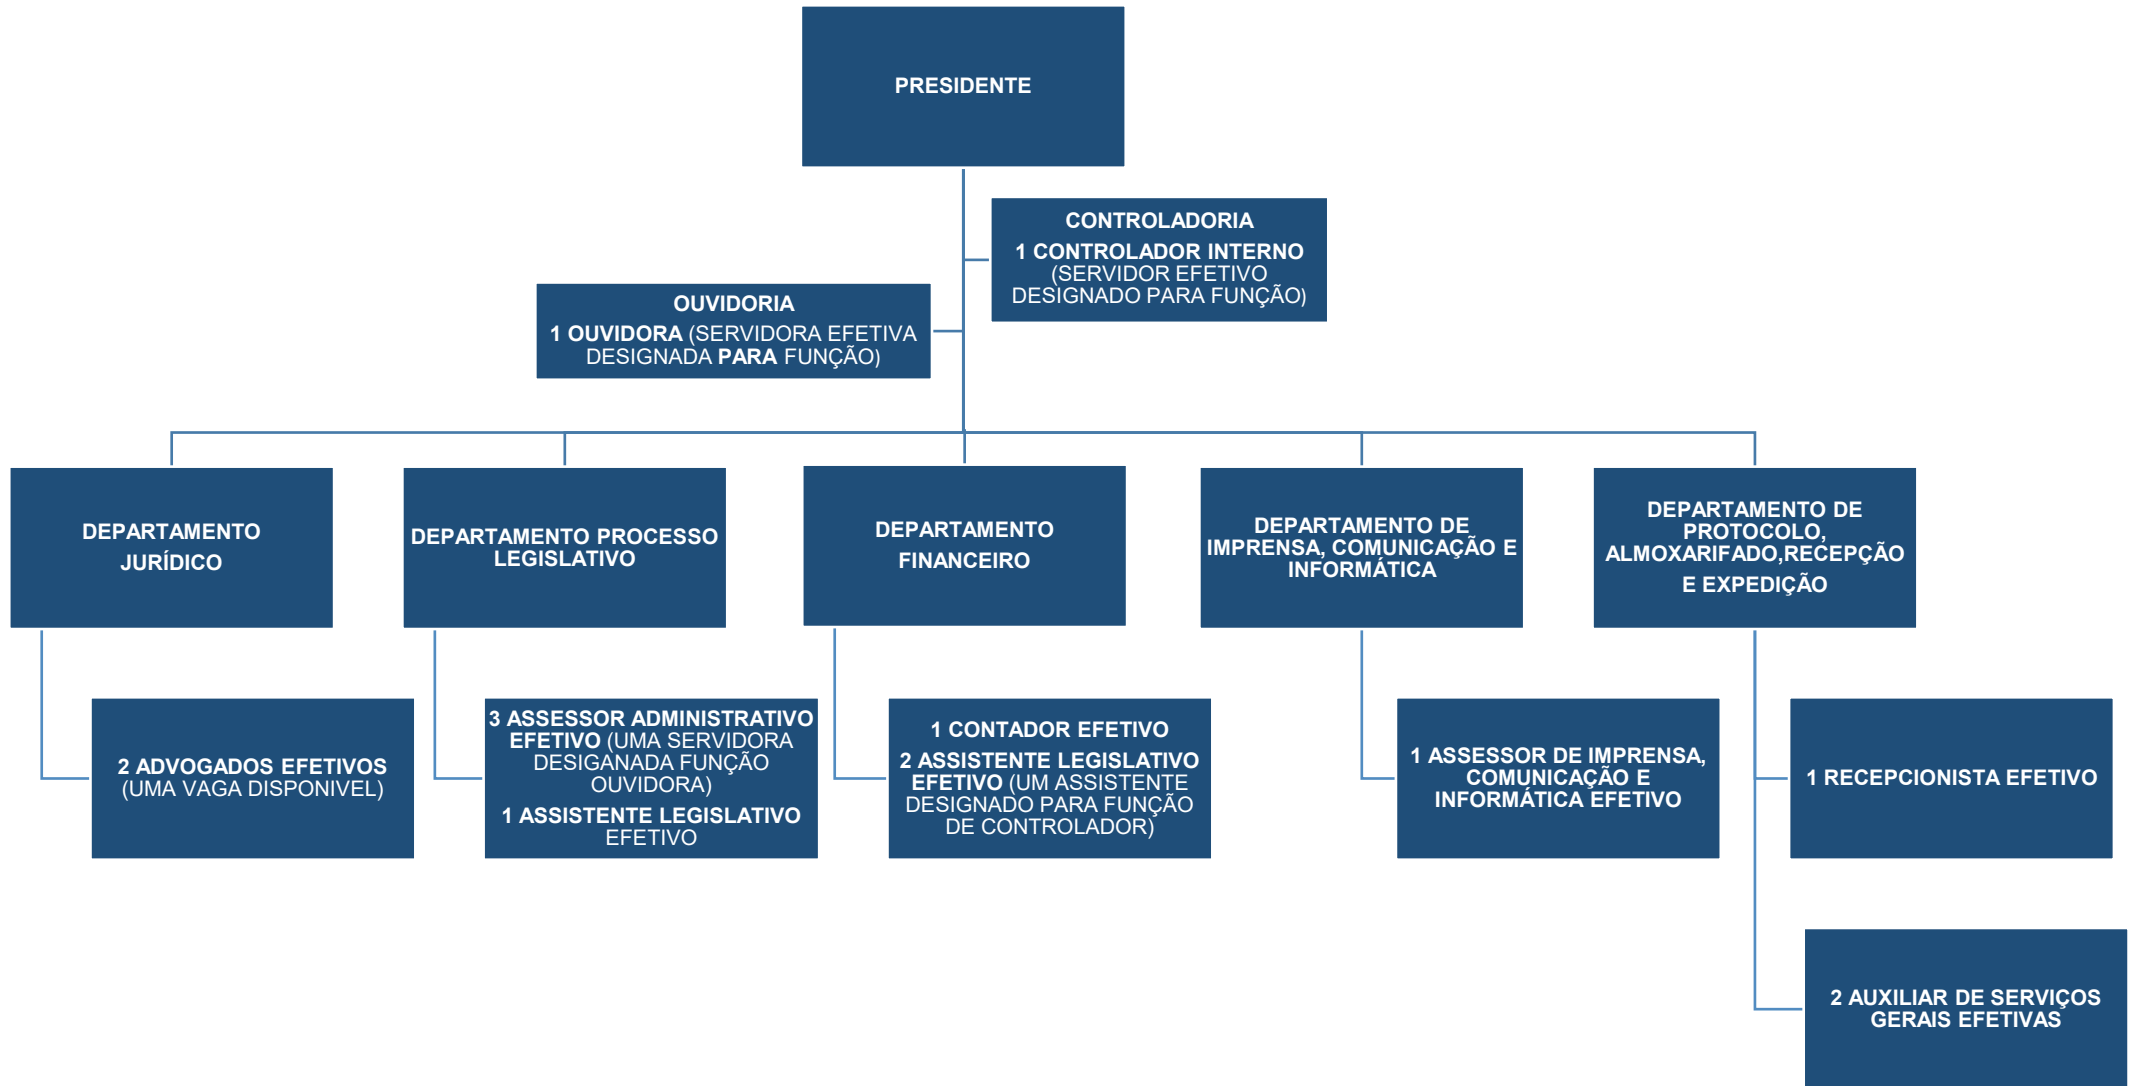

CÂMARA MUNICIPAL DE MEDIANEIRA

ESTADO DO PARANÁ

Estrutura Administrativa instituída pela [Lei Municipal nº 181, de 22 de dezembro de 2010](#).

Organograma atualizado pelo [Ato da Presidência nº 20/2019](#), de 5 de agosto de 2019, **vigente para Exercício de 2026**