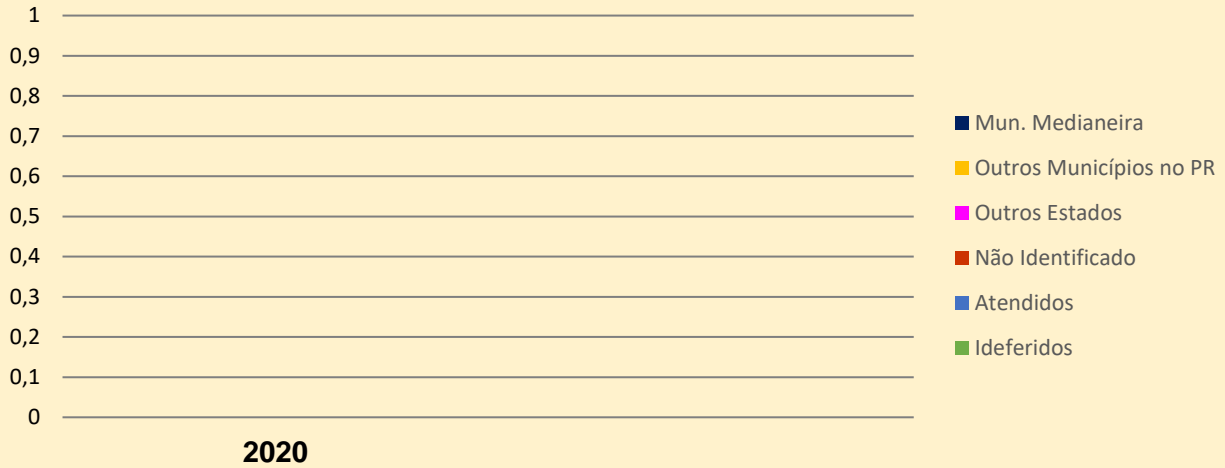

Relatório E-Sic

	Mun. Medianeira	Outros Municípios no PR	Outros Estados	Não Identificado
2020	0	0	0	0

ORIGEM DOS PEDIDOS DE INFORMAÇÕES

Atendidos	Ideferidos
0	0