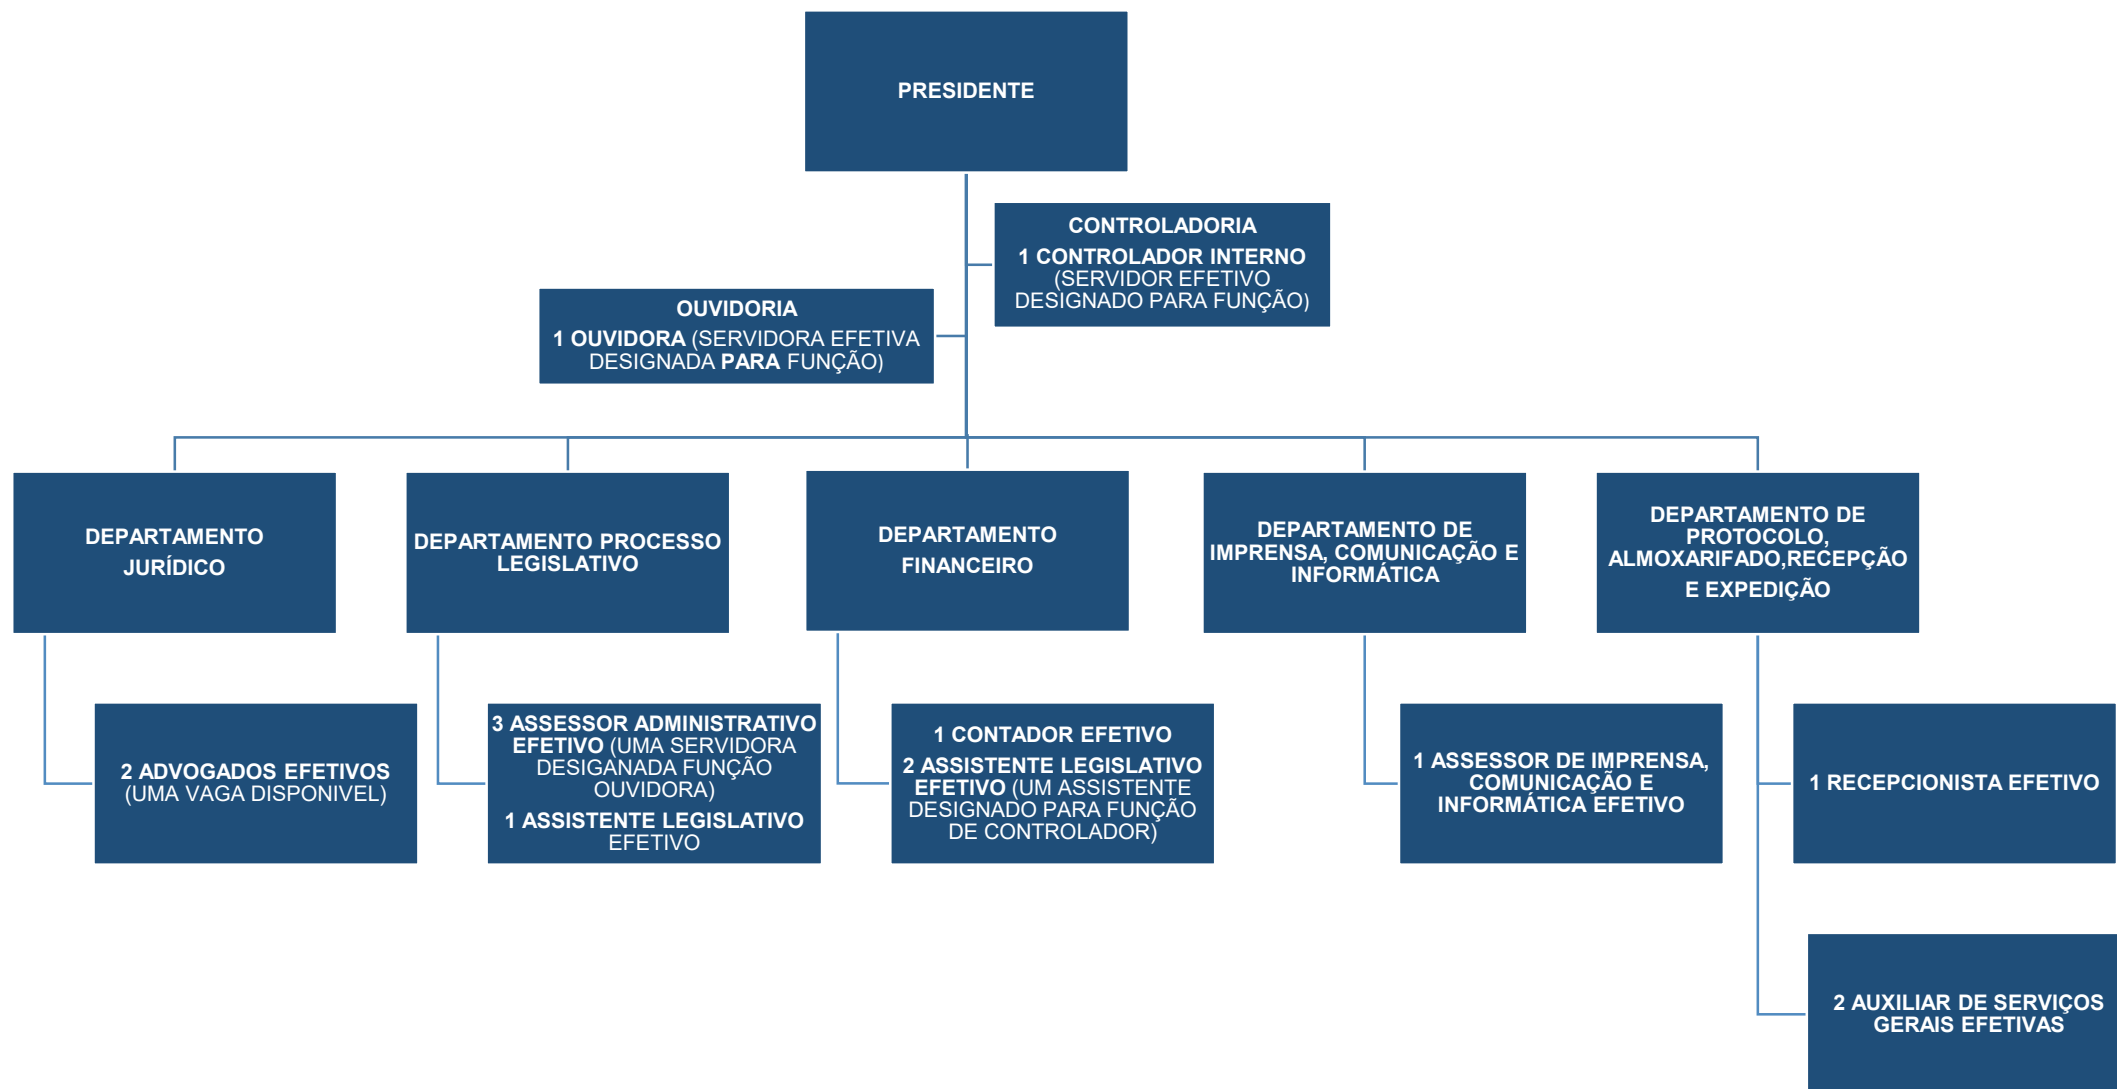

CÂMARA MUNICIPAL DE MEDIANEIRA

ESTADO DO PARANÁ

Estrutura Administrativa instituída pela [Lei Municipal nº 181, de 22 de dezembro de 2010](#).

Organograma atualizado em 05 de agosto de 2019, conforme [Ato da Presidência nº 20/2019](#).